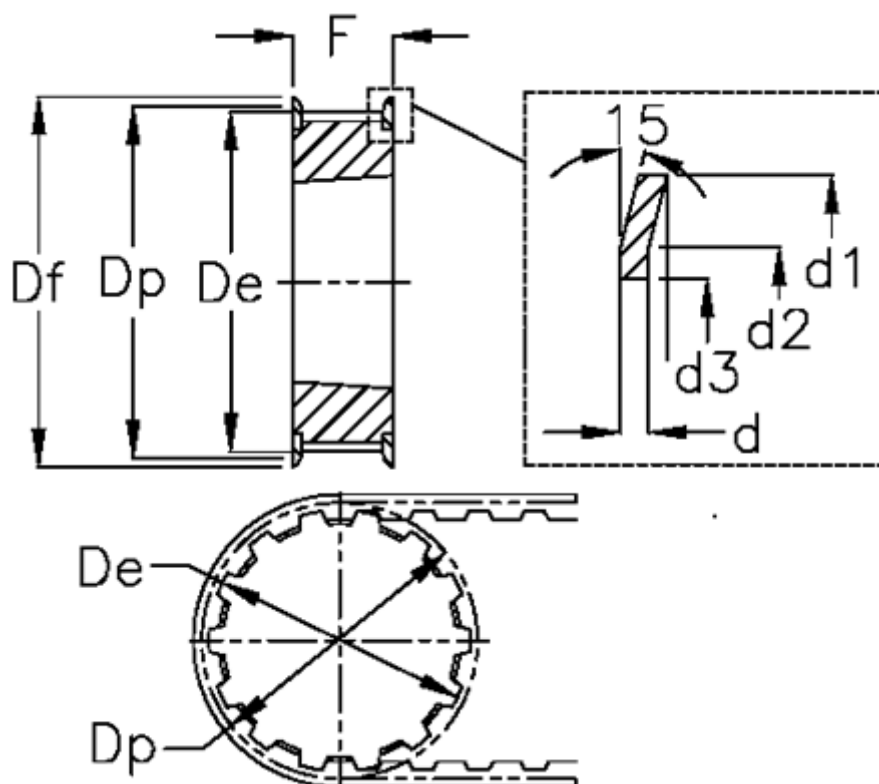

Varenummer: 604134030075
 Beskrivelse: Tandremskive for taperbøsning
 30 L 075 TL 1108

Mål

Bredde	= L 075	Dp	= 90.96
d	= 1.5	F	= 25
d1	= 97	Flangetype	= F33
d2	= 93.8	For taperbøsning	= 1108
d3	= 83	Max boring	= 28
De	= 90.2	S	= 25
Deling (tomme)	= 3/8	Tandantal	= 30
Df	= 97	Vægt	= 0.9